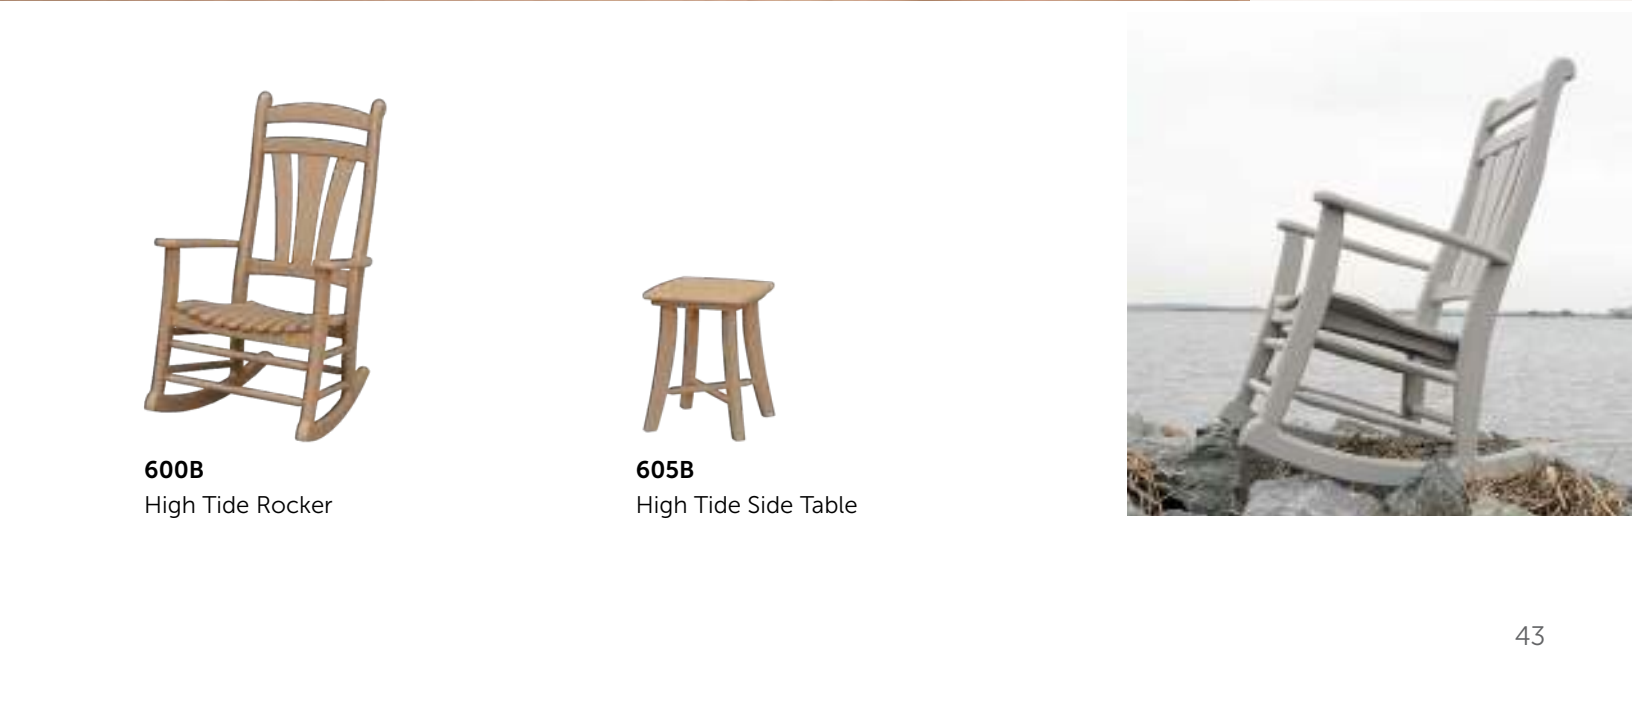

# High Tide

Rockers

40

Gray

41

High Tide Rockers & Side Table

High Tide Rockers

**600B**  
High Tide Rocker